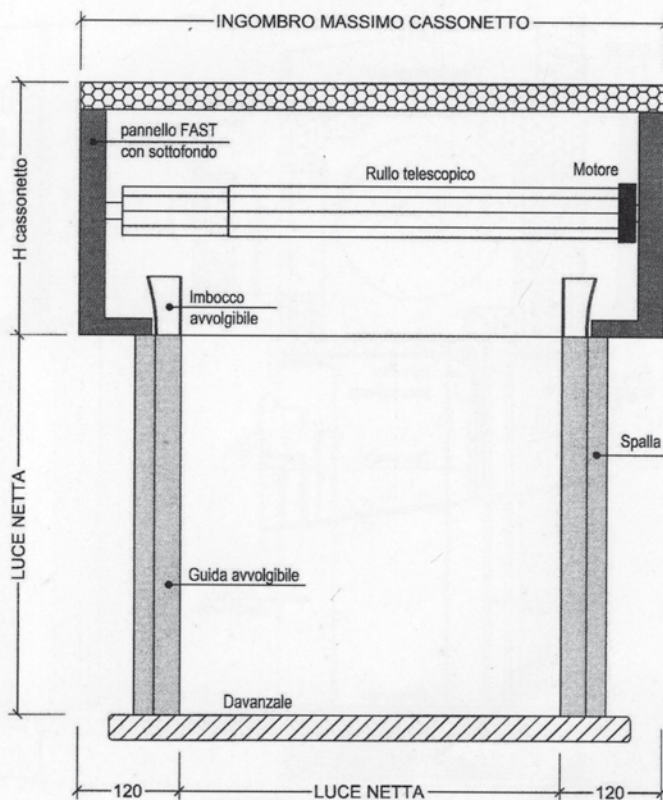

## Con cappotto esterno

Serramento a filo interno.

Cassonetto con sistema di ispezione a tampone.

Cappotto esterno da 80 mm.

### SEZIONE VERTICALE

### SEZIONE ORIZZONTALE