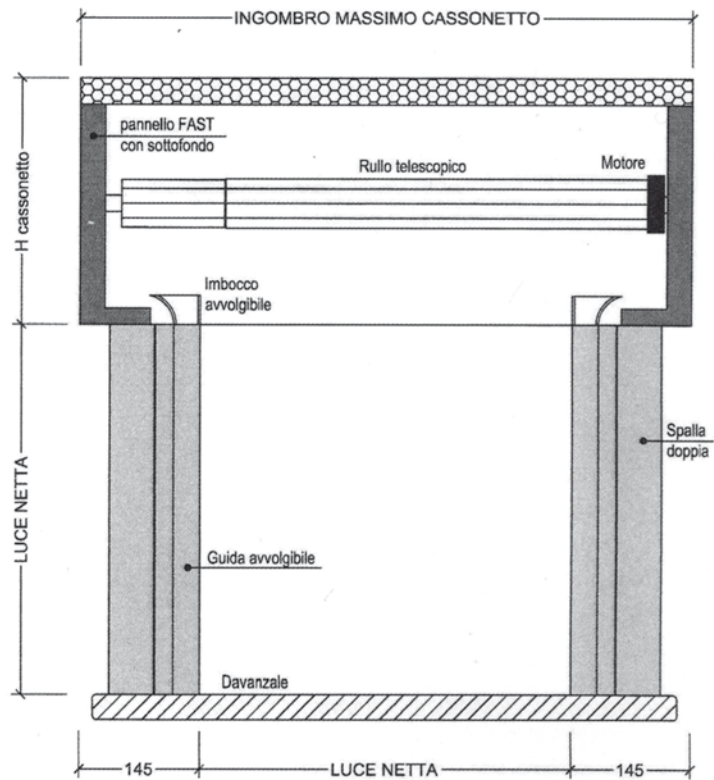

Doppia spalla e zanzariera incassata

Serramento a filo interno.

Cassonetto con sistema di ispezione frontale.

Profilo per zanzariera incassata.

Cappotto esterno da 50 mm.

SEZIONE VERTICALE

SEZIONE FRONTALE

SEZIONE ORIZZONTALE