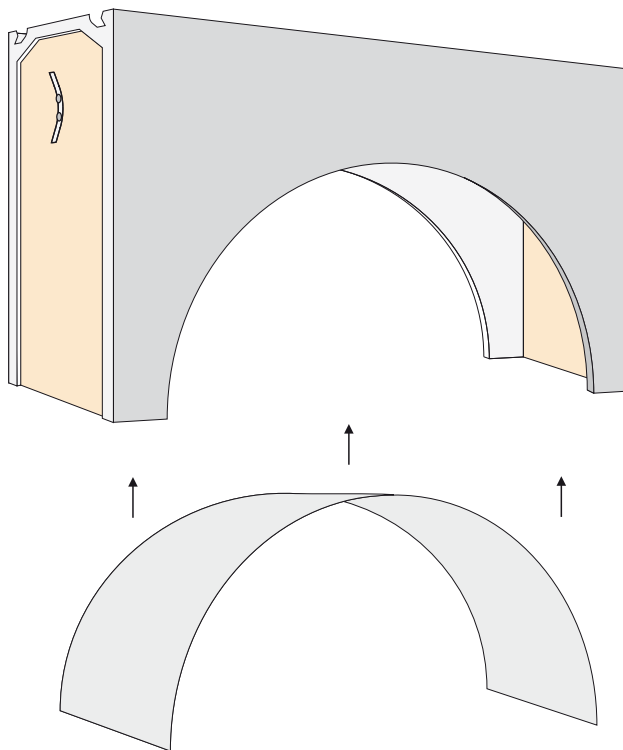

A tutto sesto

Cassonetto con arco a tutto sesto

Entrambe le facciate (interna ed esterna) sono lavorate a forma di arco a tutto sesto e fornite di guida portaintonaco in alluminio.

D.R.CASS®

il cassonetto a scomparsa per avvolgibili