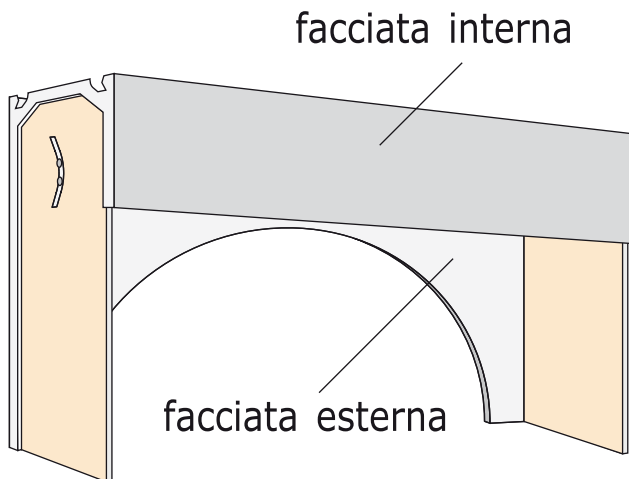

# Mezzo arco

## Cassonetto con arco a tutto sesto

La facciata esterna è a forma di arco a tutto sesto o ribassato mentre la facciata interna resta orizzontale. Entrambe le facciate sono fornite di guida portaintonaco in alluminio.

Questa tipologia consente il passaggio di un serramento regolare con una chiusura tradizionale del cassonetto.

---

**D.R.CASS®**

il cassonetto a scomparsa per avvolgibili