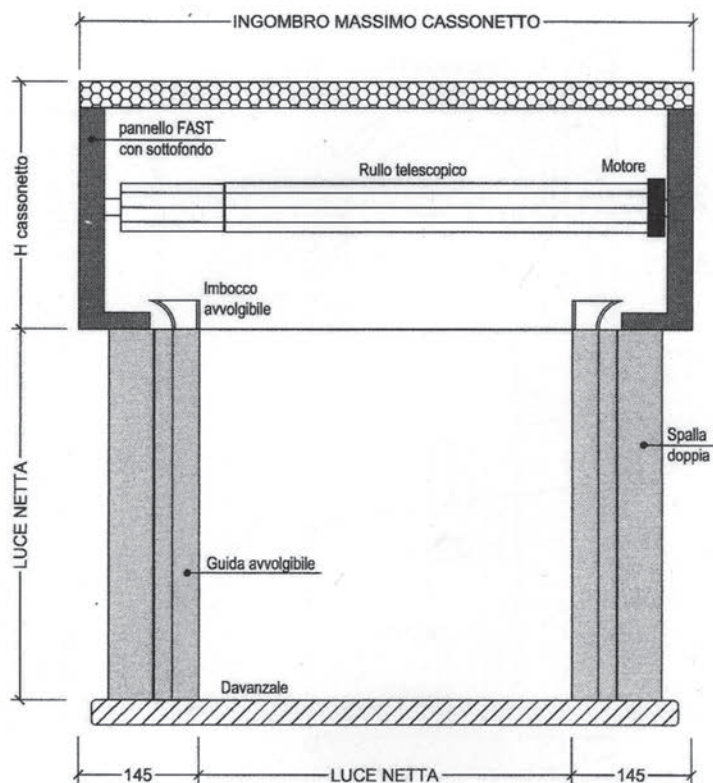

Con cappotto esterno e zanzariera incassata

Serramento in mazzetta.

Cassonetto con sistema di ispezione a tampone.

Profilo per zanzariera incassata.

Cappotto esterno da 80 mm.

SEZIONE VERTICALE

SEZIONE FRONTALE

SEZIONE ORIZZONTALE