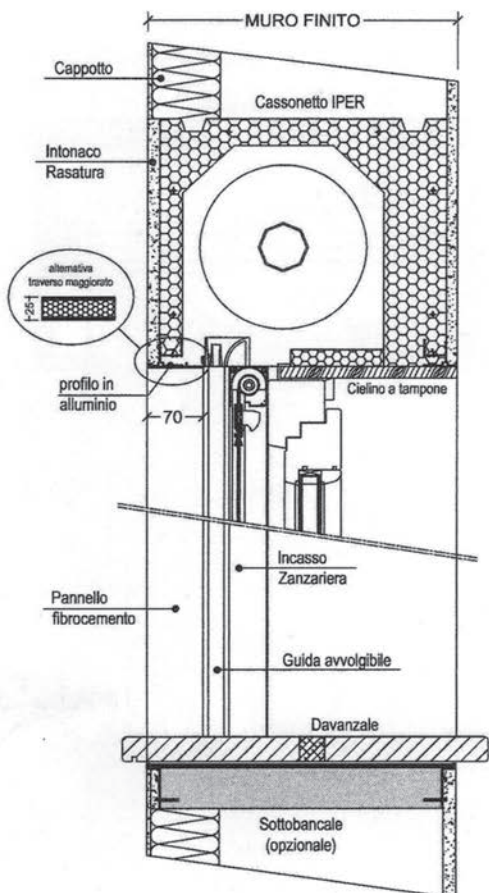

Con cappotto esterno e zanzariera incassata

Serramento in mazzetta.

Cassonetto con sistema di ispezione a tampone.

Profilo per zanzariera incassata.

Cappotto esterno da 80 mm.

SEZIONE VERTICALE

SEZIONE FRONTALE

SEZIONE ORIZZONTALE