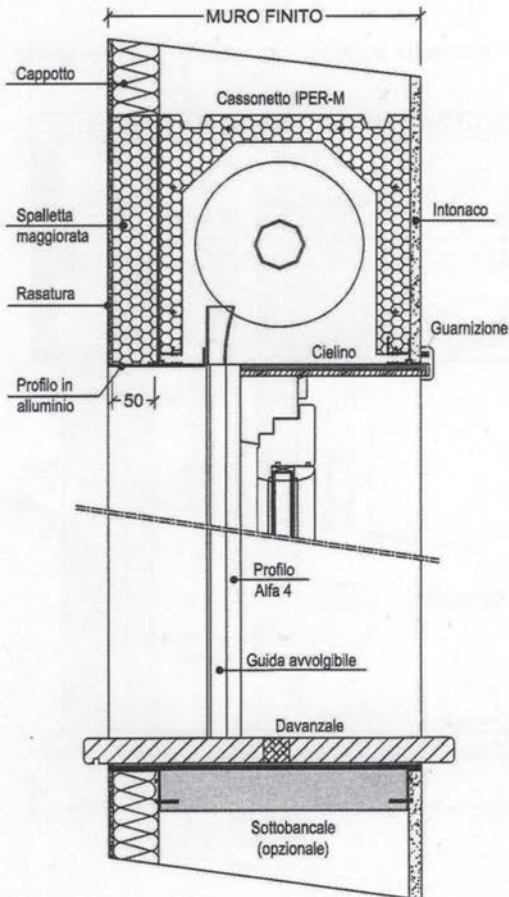

## Con Iper M e cappotto esterno

Serramento in mazzetta.

Cassonetto con sistema di ispezione a scorrere.

Cappotto esterno da 50 mm.

### SEZIONE VERTICALE