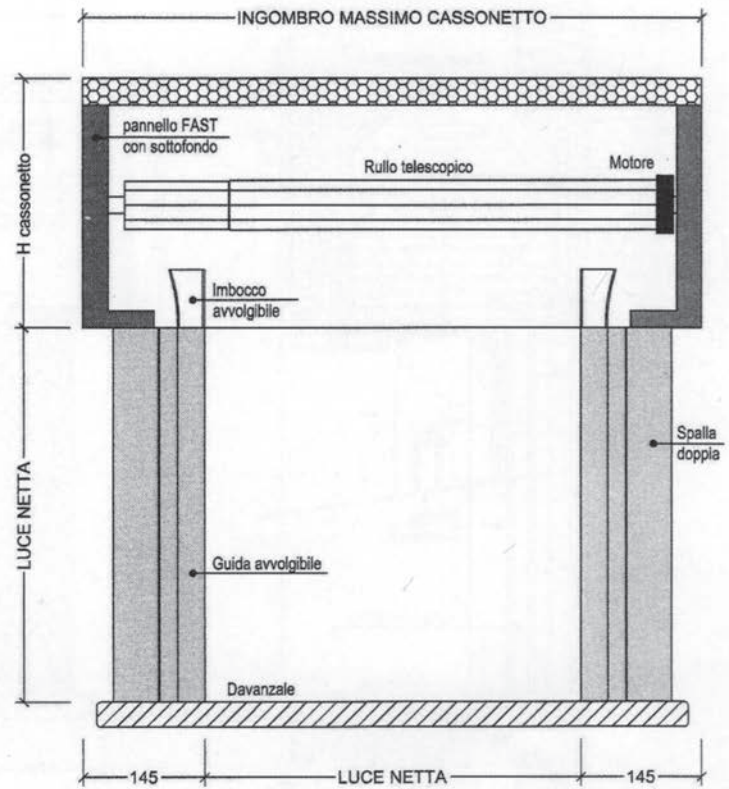

SEZIONE FRONTALE