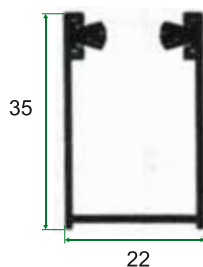

Guide Avvolgibili

30x24x30

Guida in alluminio
per avvolgibili:
E57 - E50 - AL50 -
AC55 - AL53HD

35x28x35

Guida in alluminio
per avvolgibili:
E57 - E50 - AL50 - AC55
- AL53HD

30x19x30

Guida in alluminio per
sostituzione avvolgibili:
E57 - E50 - A 50 -
AC55 - AL53HD

25x22x25

Guida in alluminio
per avvolgibili:
E35 (PVC mignon) -
AL40 - A/E - AL44HD

35x22x35

Guida in alluminio
per avvolgibili:
E35 (PVC mignon) - AL40 -
AC40 - AL44HD

28x17x28

Guida in alluminio per
sostituzione avvolgibili:
E35 (PVC mignon) - AL40 -
AL50 - AC40 - AL44HD

25x17x25

Guida in plastica
per avvolgibili:
E35 (PVC mignon) -
AL40 - AC40

22x18x22

Guida in ferro
per avvolgibili in PVC
(escluso mignon)