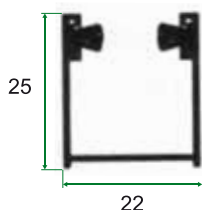

Guide Avvolgibili

30x24x30

Guida in alluminio
per avvolgibili:
E57 - E50 - AL50 -
AC55 - AL53HD

35x28x35

Guida in alluminio
per avvolgibili:
E57 - E50 - AL50 - AC55
- AL53HD

30x19x30

Guida in alluminio per
sostituzione avvolgibili:
E57 - E50 - A 50 -
AC55 - AL53HD

25x22x25

Guida in alluminio
per avvolgibili:
E35 (PVC mignon) -
AL40 - A/E - AL44HD

35x22x35

Guida in alluminio
per avvolgibili:
E35 (PVC mignon) - AL40 -
AC40 - AL44HD

28x17x28

Guida in alluminio per
sostituzione avvolgibili:
E35 (PVC mignon) - AL40 -
AL50 - AC40 - AL44HD

25x17x25

Guida in plastica
per avvolgibili:
E35 (PVC mignon) -
AL40 - AC40

22x18x22

Guida in ferro
per avvolgibili in PVC
(escluso mignon)