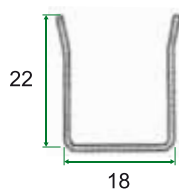

Guide Avvolgibili

30x24x30

Guida in alluminio
per avvolgibili:
E57 - E50 - AL50 -
AC55 - AL53HD

35x28x35

Guida in alluminio
per avvolgibili:
E57 - E50 - AL50 - AC55
- AL53HD

30x19x30

Guida in alluminio per
sostituzione avvolgibili:
E57 - E50 - A 50 -
AC55 - AL53HD

25x22x25

Guida in alluminio
per avvolgibili:
E35 (PVC mignon) -
AL40 - A/E - AL44HD

35x22x35

Guida in alluminio
per avvolgibili:
E35 (PVC mignon) - AL40 -
AC40 - AL44HD

28x17x28

Guida in alluminio per
sostituzione avvolgibili:
E35 (PVC mignon) - AL40 -
AL50 - AC40 - AL44HD

25x17x25

Guida in plastica
per avvolgibili:
E35 (PVC mignon) -
AL40 - AC40

22x18x22

Guida in ferro
per avvolgibili in PVC
(escluso mignon)