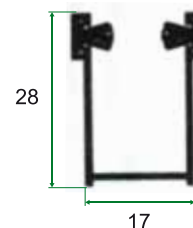

25x22x25

Guida in alluminio
per avvolgibili:
E35 (PVC mignon) -
AL40 - A/E - AL44HD

35x22x35

Guida in alluminio
per avvolgibili:
E35 (PVC mignon) - AL40 -
AC40 - AL44HD

28x17x28

Guida in alluminio per
sostituzione avvolgibili:
E35 (PVC mignon) - AL40 -
AL50 - AC40 - AL44HD

25x17x25

Guida in plastica
per avvolgibili:
E35 (PVC mignon) -
AL40 - AC40

22x18x22

Guida in ferro
per avvolgibili in PVC
(escluso mignon)