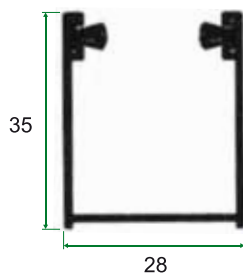

Guide Avvolgibili

30x24x30

Guida in alluminio
per avvolgibili:
E57 - E50 - AL50 -
AC55 - AL53HD

35x28x35

Guida in alluminio
per avvolgibili:
E57 - E50 - AL50 - AC55
- AL53HD

30x19x30

Guida in alluminio per
sostituzione avvolgibili:
E57 - E50 - A 50 -
AC55 - AL53HD

25x22x25

Guida in alluminio
per avvolgibili:
E35 (PVC mignon) -
AL40 - A/E - AL44HD

35x22x35

Guida in alluminio
per avvolgibili:
E35 (PVC mignon) - AL40 -
AC40 - AL44HD

28x17x28

Guida in alluminio per
sostituzione avvolgibili:
E35 (PVC mignon) - AL40 -
AL50 - AC40 - AL44HD

25x17x25

Guida in plastica
per avvolgibili:
E35 (PVC mignon) -
AL40 - AC40

22x18x22

Guida in ferro
per avvolgibili in PVC
(escluso mignon)