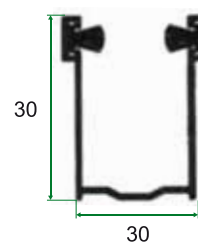

Guide Avvolgibili

30x24x30

Guida in alluminio
per avvolgibili:
E57 - E50 - AL50 -
AC55 - AL53HD

35x28x35

Guida in alluminio
per avvolgibili:
E57 - E50 - AL50 - AC55
- AL53HD

30x19x30

Guida in alluminio per
sostituzione avvolgibili:
E57 - E50 - A 50 -
AC55 - AL53HD

25x22x25

Guida in alluminio
per avvolgibili:
E35 (PVC mignon) -
AL40 - A/E - AL44HD

35x22x35

Guida in alluminio
per avvolgibili:
E35 (PVC mignon) - AL40 -
AC40 - AL44HD

28x17x28

Guida in alluminio per
sostituzione avvolgibili:
E35 (PVC mignon) - AL40 -
AL50 - AC40 - AL44HD

25x17x25

Guida in plastica
per avvolgibili:
E35 (PVC mignon) -
AL40 - AC40

22x18x22

Guida in ferro
per avvolgibili in PVC
(escluso mignon)