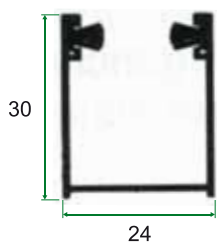

Guide Avvolgibili

30x24x30

Guida in alluminio
per avvolgibili:
E57 - E50 - AL50 -
AC55 - AL53HD

35x28x35

Guida in alluminio
per avvolgibili:
E57 - E50 - AL50 - AC55
- AL53HD

30x19x30

Guida in alluminio per
sostituzione avvolgibili:
E57 - E50 - A 50 -
AC55 - AL53HD

25x22x25

Guida in alluminio
per avvolgibili:
E35 (PVC mignon) -
AL40 - A/E - AL44HD

35x22x35

Guida in alluminio
per avvolgibili:
E35 (PVC mignon) - AL40 -
AC40 - AL44HD

28x17x28

Guida in alluminio per
sostituzione avvolgibili:
E35 (PVC mignon) - AL40 -
AL50 - AC40 - AL44HD

25x17x25

Guida in plastica
per avvolgibili:
E35 (PVC mignon) -
AL40 - AC40

22x18x22

Guida in ferro
per avvolgibili in PVC
(escluso mignon)